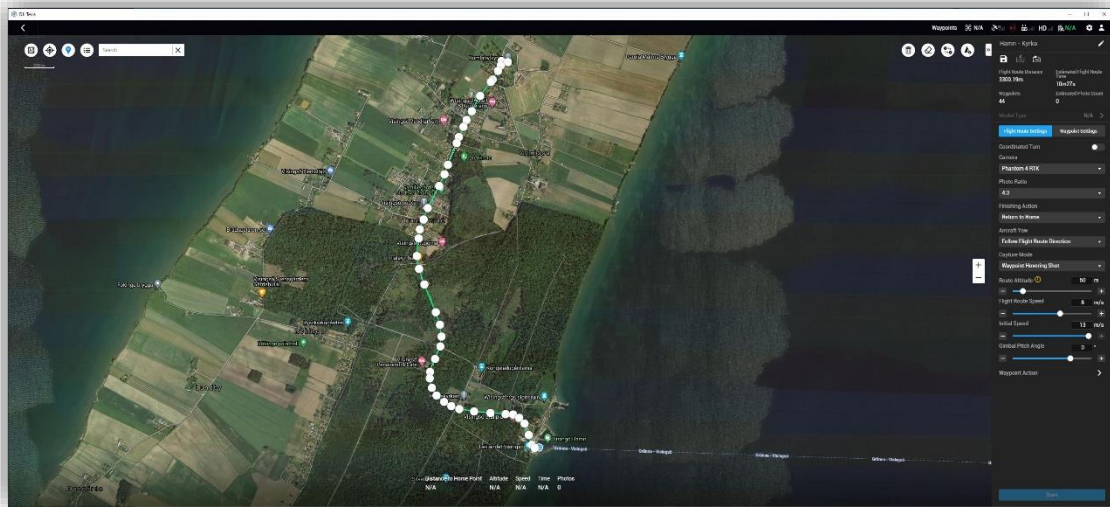

2 – Se bifogad fil. flygfält-golfbana.kml

3 – Se 1 & 2

4 – Pga. begränsningar i appen DJI Pilot (iPad/iPhone), använder jag DJI Terra

5 - Avståndet, banan mellan Hamn och Kyrka är ca 3300 meter

se även bifogad fil, (skärmdump) hamn-kyrka.jpg

6 – Polygonen på flygfält och golfbana är tillsammans 33.98 ha (hektar)

se även bifogad fil, (skärmdump) flygfält-golfbana.jpg

7 – Polygonen har 29 Waypoints (flygfältet Visingsö inkl golfbanan).

Pontus Plaahn
Sverige
2021-10-29 - 17:39 LT (15:39 UTC)