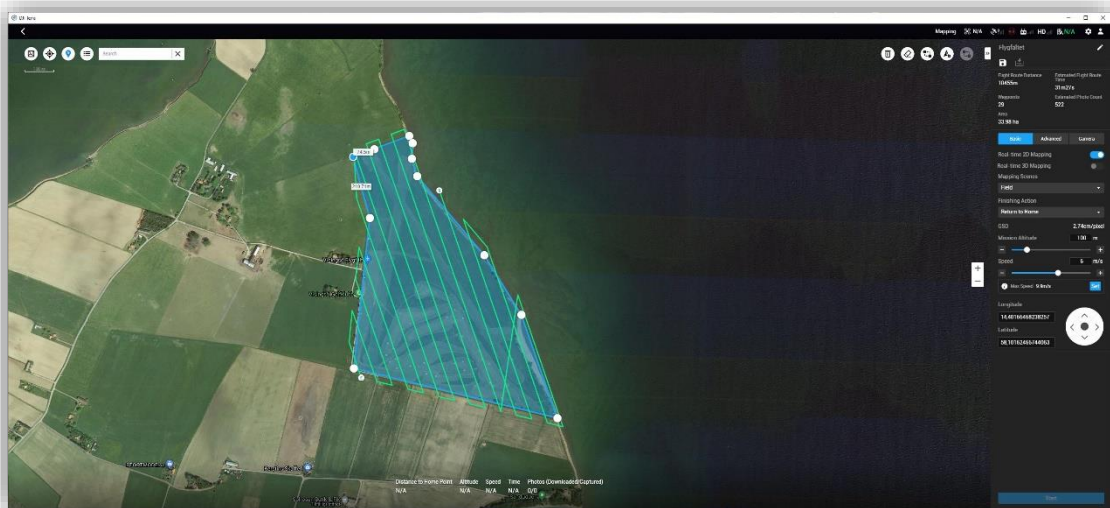

2 – Se bifogad fil. flygfält-golfbana.kml

3 – Se 1 & 2

4 – Pga. begränsningar i appen DJI Pilot (iPad/iPhone), använder jag DJI Terra

5 - Avståndet, banan mellan Hamn och Kyrka är ca 3300 meter

se även bifogad fil, (skärmdump) hamn-kyrka.jpg

6 – Polygonen på flygfält och golfbana är tillsammans 33.98 ha (hektar)

se även bifogad fil, (skärmdump) flygfält-golfbana.jpg

7 – Polygonen har 29 Waypoints (flygfältet Visingsö inkl golfbanan).

Pontus Plaahn
Sverige
2021-10-29 - 17:39 LT (15:39 UTC)